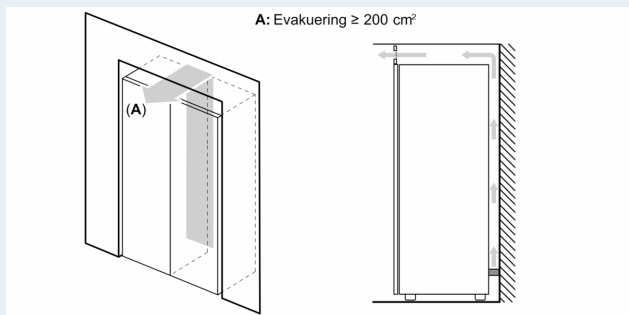

Mått

- Mått: H 186 x B 60 x D 65 cm

Teknisk information

- Dörrhängning höger, omhängbar
- Ställbara fötter framtill, hjul baktill
- Dörröppningsvinkel 90°, inget avstånd till vägg krävs
- 1 x Istärningsfack, 2 x Kylklamp

iQ300, Frysskåp, 186 x 60 cm, Inox-easyclean GS36NVIFV

Måttskisser

	a	b	c	d	e	f
KSW36, GSD36	187					
KSV36, KSF36, GSN36, GSV36	186					
KSV33, GSN33, GSV33	176	60	65	58	60	119.5
KSV29, GSN29, GSV29	161					
GSV24	146					
GSN51	161					
GSN54	176	70	78	70	70	142
GSN58	191					

- a Höjd
- b Bredd
- c Djup med stängd lucka utan handtag och distans
- d Stordjup utan distans
- e Bredd med öppen lucka utan handtag
- f Djup med öppen lucka utan handtag och distans

Mått i cm